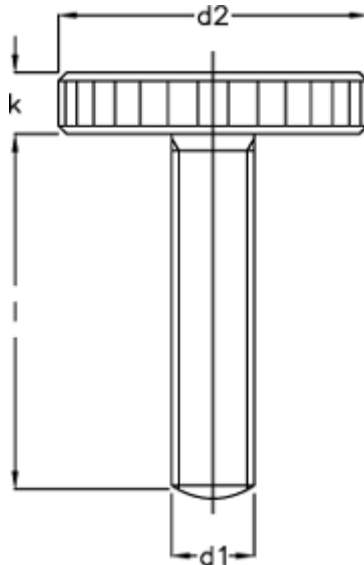

Varenummer: 207016631

Beskrivelse: E+G Fingerskrue DIN 653-M10-40-NI

## Mål

---

d1 = M10

d2 = 36

K = 8.0